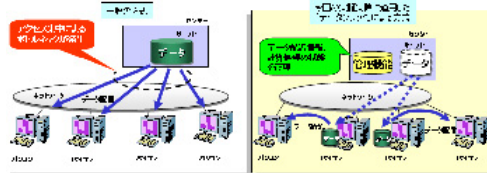

NTT西、フレッツユーザーを対象にしたグリッド実験の結果を発表

NTT西日本と国立遺伝学研究所は31日、共同で実施したフレッツユーザーを対象にしたグリッド実験の結果を発表した。

共同実験は、NTT西日本営業エリアのフレッツユーザー約2,500人を対象に、2004年2月16日から4月30日まで行なわれた。実験に参加したPCの余剰計算力を通信ネットワークを介して集約し、大規模データベースに接続して情報解析研究に応用することの有用性やセキュリティ面での検証を行なったという。

実験によると、グリッドを用いた計算処理能力は最大約1TFlopsを実現。これは、世界最速500位にランクインしているスーパーコンピュータに相当するとしている。また、従来のグリッドシステムでは、PCが計算処理に必要なデータや計算式などをサーバーから取得していたためサーバーに処理が集中し、サーバーがボトルネックになっていた。しかし、今回の共同実験では計算に必要なデータを細分化した上で、あらかじめPCに分散配置していたため、負荷分散に成功したという。

セキュリティに関する問題でも、通常グリッドではデータを各PC間でやり取りするため、ウイルス感染が拡大する懸念などが存在したが、今回の実験では、さまざまなセキュリティ対策を実施した結果、被害報告は受けていないという。

実験ではグリッドシステムを使用して、ヒトゲノムとラットゲノムの類似遺伝子の検索を実施。ラットデータを用いてグリッドシステムの利用による新規データへの迅速な対応の可能性なども検討された。

今回の実験で得られたデータは、ラットを用いたさまざまな応用研究の基礎データになるほか、生物の進化といった基礎科学分野でも重要な役割が期待されているとしている。

実験で行なった負荷分散イメージ。従来よりサーバー負荷が低減されていることがわかる

関連情報

- URL
  ニュースリリース
  <http://www.ntt-west.co.jp/news/0408/040831c.html>
- 関連記事
  ・ [NTT西と国立遺伝学研、フレッツユーザーを対象にしたグリッド実験 (2004/02/03)](#)

(大津 心)

2004/08/31 16:47

- ページの先頭へ -

Ads by Google